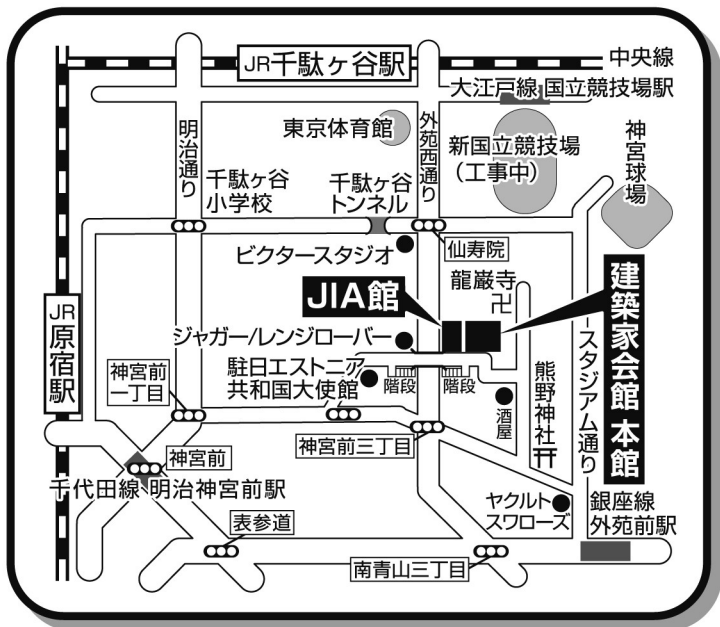

# 建築家会館 本館

東京都渋谷区神宮前2-3-16

## 交通 アクセス

- 東京メトロ銀座線 外苑前駅より徒歩約8分
- 都営地下鉄大江戸線 国立競技場駅より徒歩約12分
- JR中央線 千駄ヶ谷駅より徒歩約13分
- 東京メトロ千代田線 明治神宮前駅より徒歩約13分
- JR山手線 原宿駅より徒歩約15分